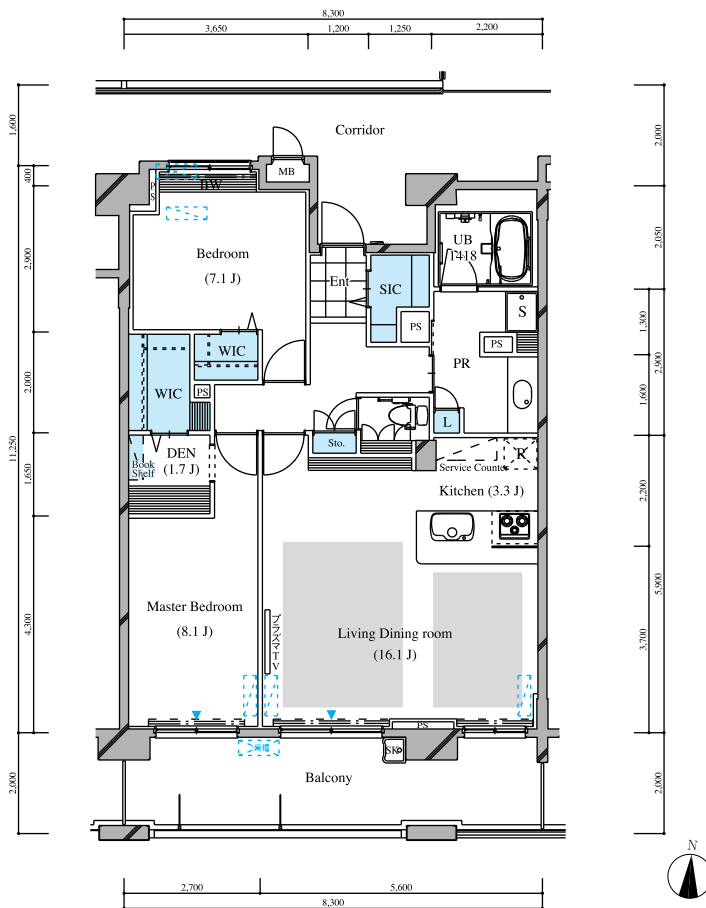

Z_{TYPE} 住居専有面積 **87.11㎡**
(約26.35坪)

2LDK+DEN

42インチプラズマテレビ設置済

B

1405号室

凡例

- 収納スペース
- 床暖房範囲
- 給湯器
- エアコン室内機設置位置
- エアコン室外機設置位置
- 避難用ハッチ

Ent=玄関 SB=シューズボックス SIC=シューズインクローゼット PR=洗面室 DEN=書斎 CL=クローゼット WIC=ウォークインクローゼット UB=ユニットバス BW=出窓
L=リネン庫 Sto.=物入 Dn Sto.=下部物入 S=洗濯機置場 R=冷蔵庫置場 SK=スロップシンク MB=メーターボックス PS=パイプスペース EPS=エレクトリックパイプスペース