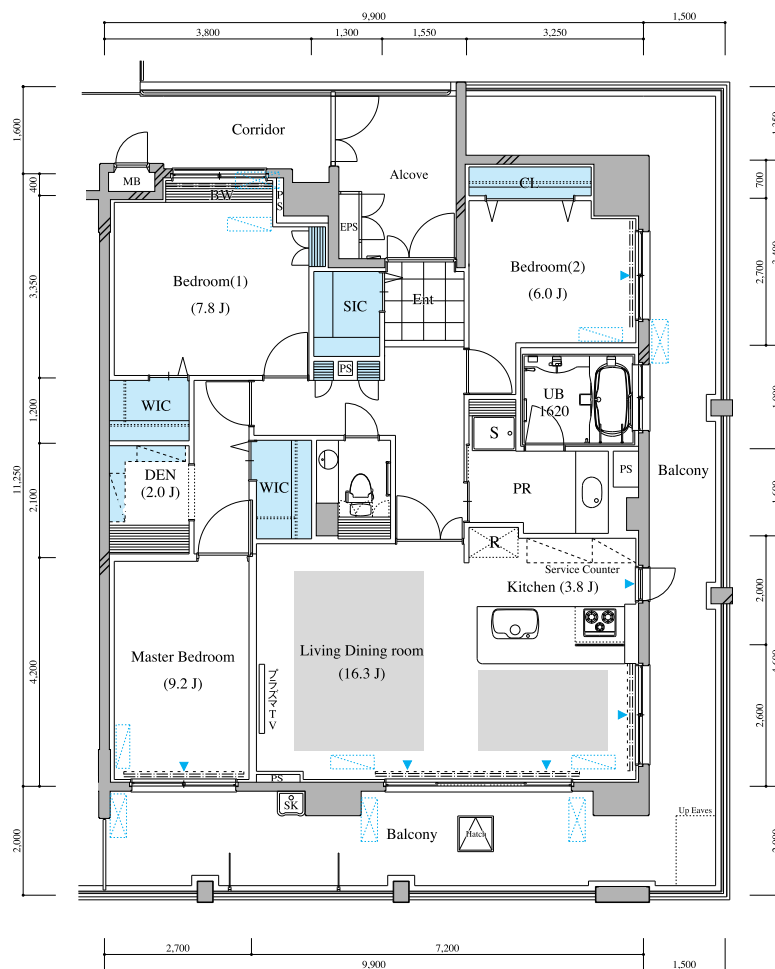

住居専有面積
aTYPE **106.65㎡**
 (約32.26坪)
3LDK+DEN

50インチプラズマテレビ設置済

B

1406号室

凡例

- 収納スペース
- 床暖房範囲
- 給湯器
- エアコン室内機設置位置
- エアコン室外機設置位置
- 避難用ハッチ

Ent=玄関 SB=シューズボックス SIC=シューズインクローゼット PR=洗面室 DEN=書斎 CL=クローゼット WIC=ウォークインクローゼット UB=ユニットバス BW=出窓
 L=リネン庫 Sto.=物入 Dn Sto.=下部物入 S=洗濯機置場 R=冷蔵庫置場 SK=スロップシンク MB=メーターボックス PS=パイプスペース EPS=電気配線スペース