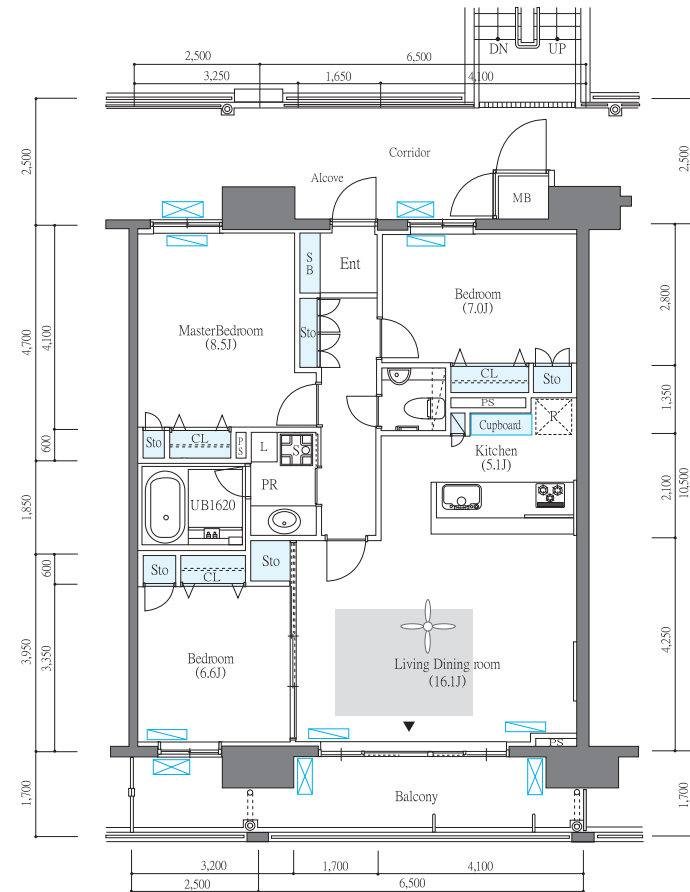

Dn type D棟

3LDK

94.50㎡ (28.58坪)

Espresso Line

1404号室

Do type D棟

4LDK

136.50㎡ (41.29坪)

White Terrace

1405号室

[住戸凡例]

- 収納スペース
- 床暖房範囲
- エアコン室内機設置位置
- エアコン室外機設置位置
- 掃出し窓・扉
- Ent: 玄関
- SB: シューズボックス
- SIC: シューズインクローゼット
- PR: 洗面室
- CL: クローゼット
- WIC: ウォークインクローゼット
- Sto: 物入
- DEN: 書斎
- UB: ユニットバス
- R: 冷蔵庫置場
- S: 洗濯機置場
- L: リネン庫
- Pantry: 食品庫
- MB: メーターボックス
- PS: バイパススペース
- EPS: エレクトリックバイパススペース