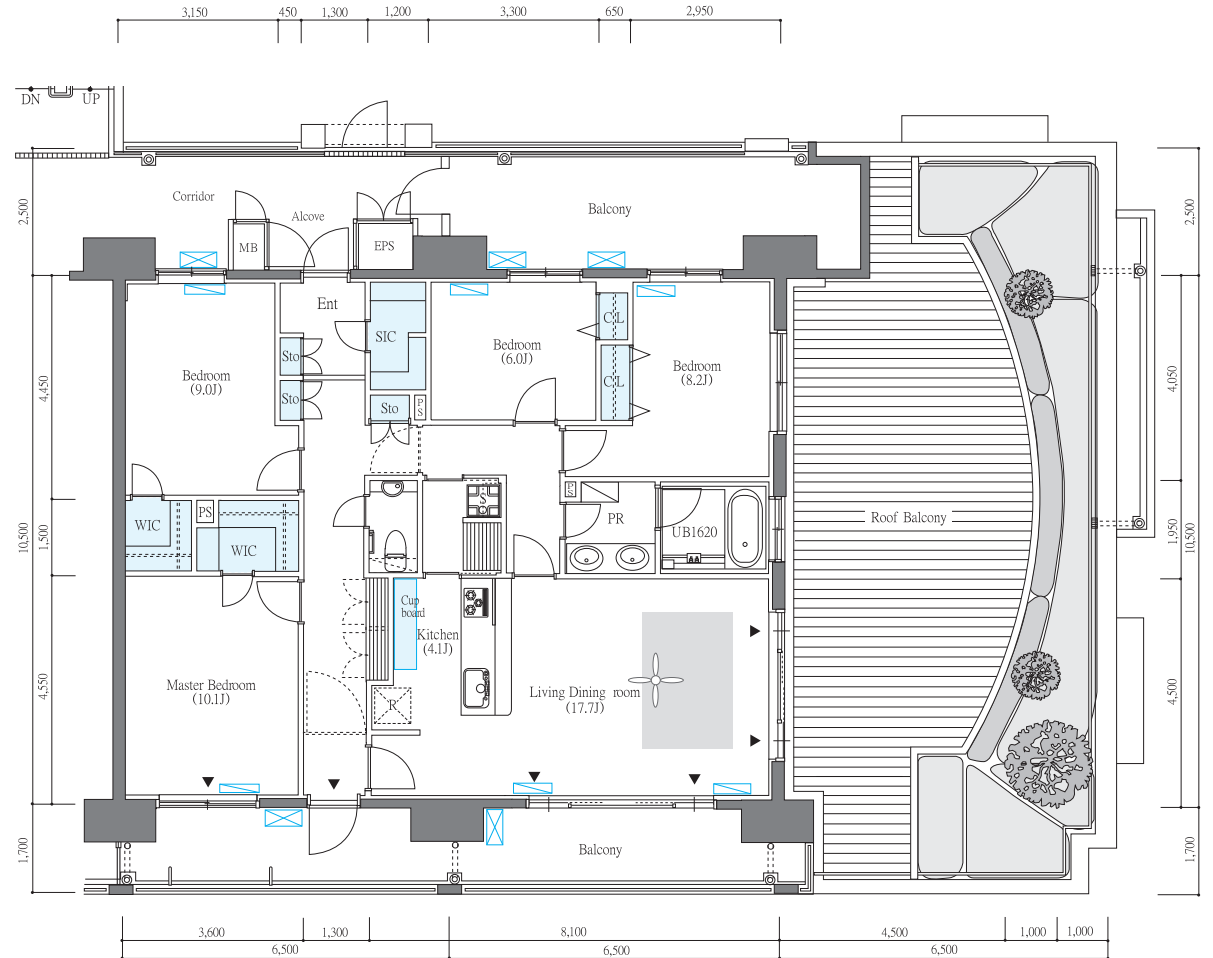

Dn type D棟

3LDK

94.50㎡ (28.58坪)

Espresso Line

1404号室

Do type D棟

4LDK

136.50㎡ (41.29坪)

White Terrace

1405号室

[住戸凡例]

- 収納スペース
- 床暖房範囲
- エアコン室内機設置位置
- エアコン室外機設置位置
- 掃出し窓・扉
- Ent: 玄関
- SB: シューズボックス
- SIC: シューズインクローゼット
- PR: 洗面室
- CL: クローゼット
- WIC: ウォークインクローゼット
- Sto: 物入
- DEN: 書斎
- UB: ユニットバス
- R: 冷蔵庫置場
- S: 洗濯機置場
- L: リネン庫
- Pantry: 食品庫
- MB: メーターボックス
- PS: バイパススペース
- EPS: エレクトリックバイパススペース